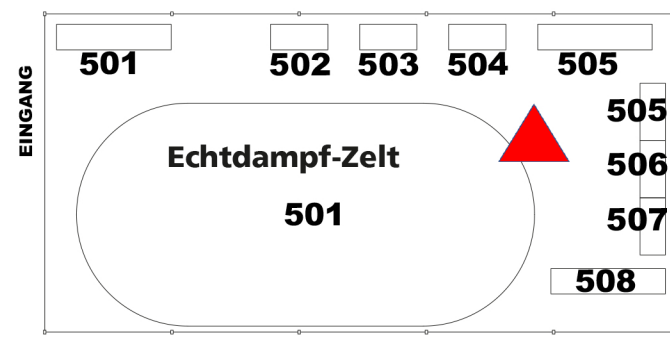

MODELLANLAGEN RÉSEAUX MODULAIRES

Stand Nr. Aussteller

- 406 **BERNER MODELLEISENBAHN CLUB (BMEC) - LOKSIMULATOR**
- 501 **GAUGE ONE MODEL RAILWAY ASSOCIATION
  G1MRA SWISS GROUP - SPUR 1 ECHTDAMPF**
- 205 **JÉRÔME GIRARDEAU, FRANCE, SPUR 1**
- 410 **TRAINBUFFS, RIKON - ON3 AMERIKANISCHE ANLAGE**
- 217 **REPPISCHTALER EISENBAHN-AMATEURE (REA) - SPUR 0**
- 211 **THUNER EISENBAHN-AMATEURE (TEA) - SPUR 0 RANGIEREN**
- 412 **WINTERTHURER EISENBAHN-AMATEURE (WEA) - SPUR 0**
- 111 **MARTIN ACKLE - FELDBAHN II**
- 411 **THURI HINTERMANN † - 0E SCHMALSPURANLAGE**
- 408 **JÖRG ROHNER / HANSRUEDI OBRIST - BAHNHOFSMODULE**
- 108 **MICHAEL KOHLER - 12MM ZIEGELEIBAHN 1:45**
- 401 **ARNOLD HÖLLER - SPUR 0 LKW VERLADE-ANLAGE**

DIE NEUE MODELLBAHN-PLATTFORM IN DER SCHWEIZ

TrainExpo.ch

Spur 0 + 1

SAMSTAG & SONNTAG, 21./22. MAI 2022, 10:00 BIS 17:00 UHR

AUSSTELLER & HÄNDLER EXPOSANT & REVENDEUR

Stand Nr. Aussteller/Händler

- 105 **AM-MODELLBAHN FINESCALE SPUR**
- 210 **ARGE SPUR 0**
- 223 **BINARIO UNO**
- 115 **BROGIOLI CASTING AG**
- 226 **BUCO SCHIENENSYTEM**
- 225 **BUCO SPUR 0 GMBH**
- 112 **DACHSLENBERG EISENBAHN-MODELLBAU**
- 510 **DAMPFBahn FURKA-BERGSTRECKE**
- 505 **DINGLER EXKLUSIVE MODELLBAHNEN**
- 202 **EISENBAHN-AMATEUR, SCHWEIZ. VERBAND**
- 214 **ELETTREN**
- 507 **FM FINE MODELS**
- 404 **GATRA MODELLBAU**
- 228 **GAUGE 0-GUILD**
- 501 **GAUGE ONE MODEL RAILWAY ASSOCIATION**
- 103 **GAUTSCHI SPUR 0**
- 502 **HALDENMANN, DIETER**
- 206 **HOBBY-SPUR 0 (L. FRIEDLI)**
- 102 **HRM MODELLTECHNIK**
- 113 **IDENTICO & PARTNER AG**
- 212 **INFANGER, VINZENZ**
- 503 **JEGGLI, WERNER**
- 209 **KISS MODELLBAHNEN SCHWEIZ**
- 215 **K-MODUL**
- 114 **LASER-CRÉATION**
- 213 **LEMATEC PRESTIGE MODELS SA**
- 218 **MALE ATELIER GMBH**
- 207 **MEATEC MEYER**
- 221 **MICRORAMA**
- 220 **MOBAU-LEI MODELLEISENBAHNEN**
- 213 **MODELLEX (LEMATEC)**
- 204 **MODELLBAHN SCHWEIZ**
- 250 **MODELLBAU ZIMMERMANN**
- 107 **MODEL TREINSTUDIO, P.BAEKELMANS**
- 227 **PEINTRE DU RAIL**
- 208 **PESOLILLO SA**
- 224 **PIROVINO**
- 414 **PROFORM**
- 504 **RAMSEIER, WILLI**
- 505 **SCHARTNER, HEIRI**
- 508 **TWERENBOLD MODELLBAU AG**
- 413 **VEREIN ZUR FÖRDERUNG DER SPUREN 0 + 1**
- 251 **WALTER WAIBEL AG**
- 222 **WEMOBA GMBH**
- 506 **WUNDER PRÄZISIONSMODELLE GBR**
- 116 **ZIEGLER, KARL**
- 216 **ZUGKRAFT STUCKI**