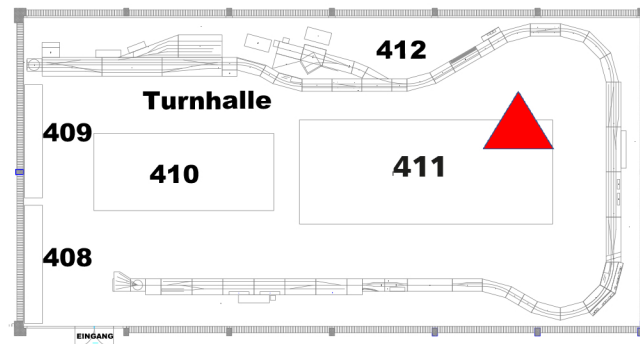

MODELLANLAGEN RÉSEAUX MODULAIRES

Stand Nr. Aussteller

- 406 **BERNER MODELLEISENBAHN CLUB (BMEC) - LOKSIMULATOR**
- 501 **GAUGE ONE MODEL RAILWAY ASSOCIATION
  G1MRA SWISS GROUP - SPUR 1 ECHTDAMPF**
- 205 **JÉRÔME GIRARDEAU, FRANCE, SPUR 1**
- 410 **TRAINBUFFS, RIKON - ON3 AMERIKANISCHE ANLAGE**
- 217 **REPPISCHTALER EISENBAHN-AMATEURE (REA) - SPUR 0**
- 211 **THUNER EISENBAHN-AMATEURE (TEA) - SPUR 0 RANGIEREN**
- 412 **WINTERTHURER EISENBAHN-AMATEURE (WEA) - SPUR 0**
- 111 **MARTIN ACKLE - FELDBAHN II**
- 411 **THURI HINTERMANN † - 0E SCHMALSPURANLAGE**
- 408 **JÖRG ROHNER / HANSRUEDI OBRIST - BAHNHOFSMODULE**
- 108 **MICHAEL KOHLER - 12MM ZIEGELEIBAHN 1:45**
- 401 **ARNOLD HÖLLER - SPUR 0 LKW VERLADE-ANLAGE**

DIE NEUE MODELLBAHN-PLATTFORM IN DER SCHWEIZ

TrainExpo.ch

Spur 0 + 1

SAMSTAG & SONNTAG, 21./22. MAI 2022, 10:00 BIS 17:00 UHR

AUSSTELLER & HÄNDLER EXPOSANT & REVENDEUR

Stand Nr. Aussteller/Händler

- 105 **AM-MODELLBAHN FINESCALE SPUR**
- 210 **ARGE SPUR 0**
- 223 **BINARIO UNO**
- 115 **BROGIOLI CASTING AG**
- 226 **BUCO SCHIENENSYTEM**
- 225 **BUCO SPUR 0 GMBH**
- 112 **DACHSLENBERG EISENBAHN-MODELLBAU**
- 510 **DAMPFBahn FURKA-BERGSTRECKE**
- 505 **DINGLER EXKLUSIVE MODELLBAHNEN**
- 202 **EISENBAHN-AMATEUR, SCHWEIZ. VERBAND**
- 214 **ELETTREN**
- 507 **FM FINE MODELS**
- 404 **GATRA MODELLBAU**
- 228 **GAUGE 0-GUILD**
- 501 **GAUGE ONE MODEL RAILWAY ASSOCIATION**
- 103 **GAUTSCHI SPUR 0**
- 502 **HALDENMANN, DIETER**
- 206 **HOBBY-SPUR 0 (L. FRIEDLI)**
- 102 **HRM MODELLTECHNIK**
- 113 **IDENTICO & PARTNER AG**
- 212 **INFANGER, VINZENZ**
- 503 **JEGGLI, WERNER**
- 209 **KISS MODELLBAHNEN SCHWEIZ**
- 215 **K-MODUL**
- 114 **LASER-CRÉATION**
- 213 **LEMATEC PRESTIGE MODELS SA**
- 218 **MALE ATELIER GMBH**
- 207 **MEATEC MEYER**
- 221 **MICRORAMA**
- 220 **MOBAU-LEI MODELLEISENBAHNEN**
- 213 **MODELLEX (LEMATEC)**
- 204 **MODELLBAHN SCHWEIZ**
- 250 **MODELLBAU ZIMMERMANN**
- 107 **MODEL TREINSTUDIO, P.BAEKELMANS**
- 227 **PEINTRE DU RAIL**
- 208 **PESOLILLO SA**
- 224 **PIROVINO**
- 414 **PROFORM**
- 504 **RAMSEIER, WILLI**
- 505 **SCHARTNER, HEIRI**
- 508 **TWERENBOLD MODELLBAU AG**
- 413 **VEREIN ZUR FÖRDERUNG DER SPUREN 0 + 1**
- 251 **WALTER WAIBEL AG**
- 222 **WEMOBA GMBH**
- 506 **WUNDER PRÄZISIONSMODELLE GBR**
- 116 **ZIEGLER, KARL**
- 216 **ZUGKRAFT STUCKI**