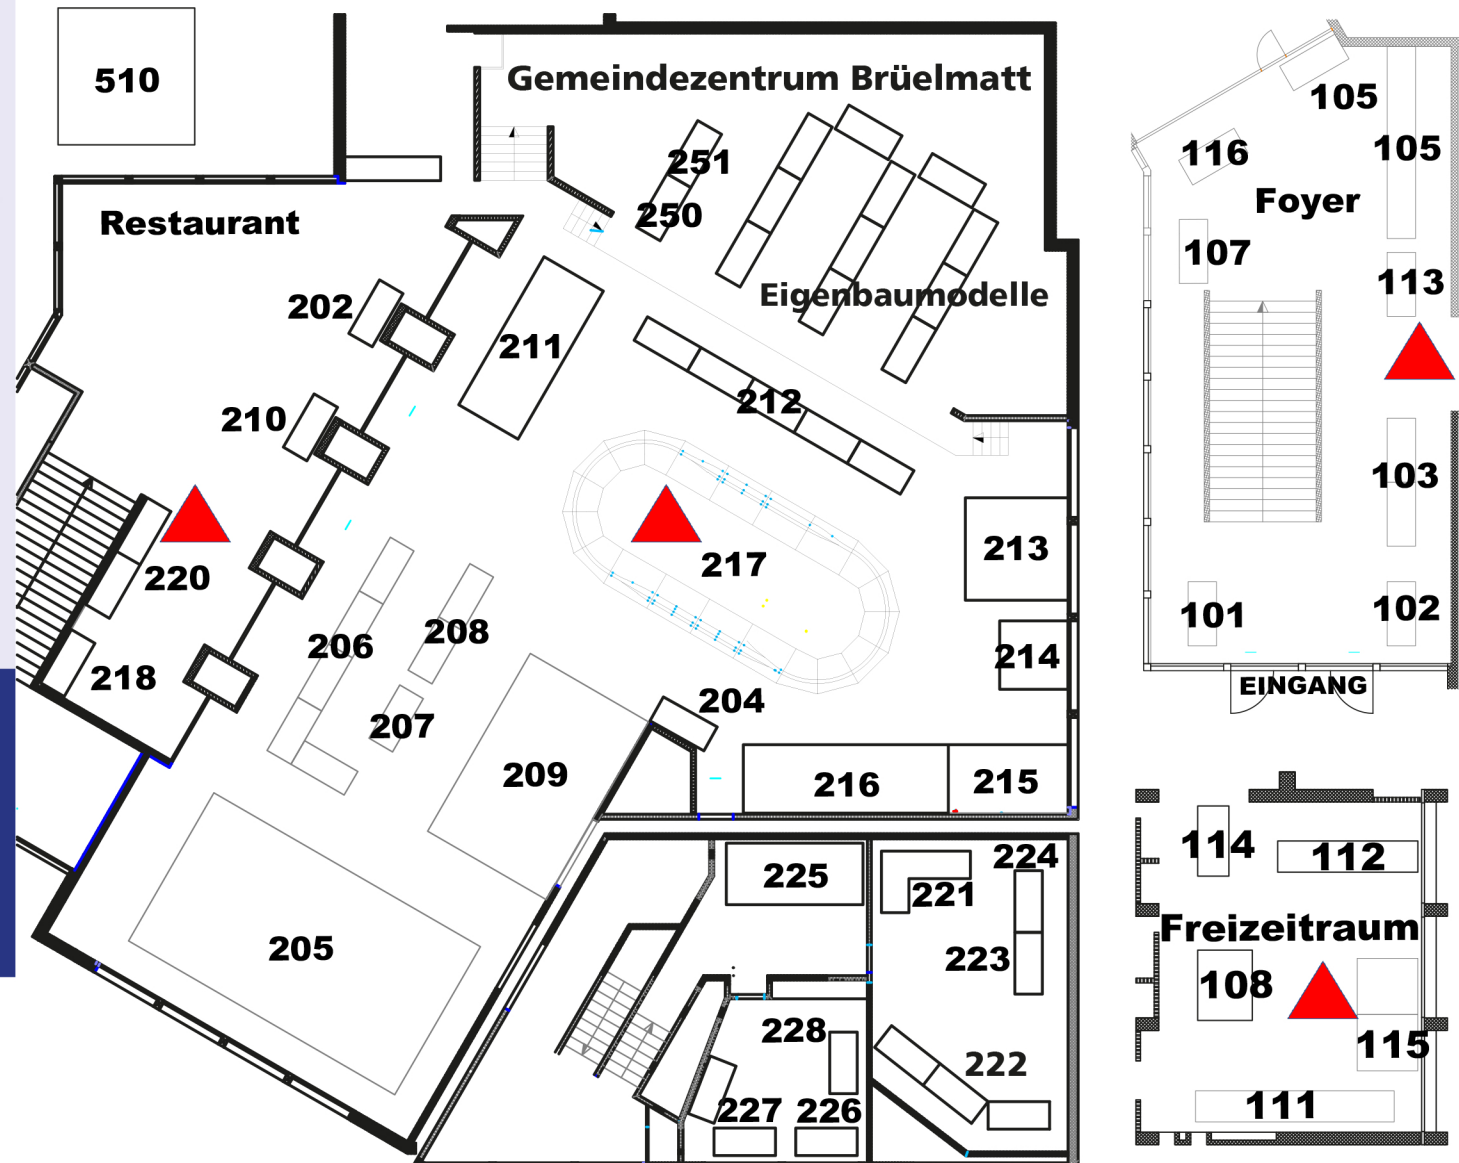

MODELLANLAGEN RÉSEAUX MODULAIRES

Stand Nr. Aussteller

- 406 **BERNER MODELLEISENBAHN CLUB (BMEC) - LOKSIMULATOR**
- 501 **GAUGE ONE MODEL RAILWAY ASSOCIATION
  G1MRA SWISS GROUP - SPUR 1 ECHTDAMPF**
- 205 **JÉRÔME GIRARDEAU, FRANCE, SPUR 1**
- 410 **TRAINBUFFS, RIKON - ON3 AMERIKANISCHE ANLAGE**
- 217 **REPPISCHTALER EISENBAHN-AMATEURE (REA) - SPUR 0**
- 211 **THUNER EISENBAHN-AMATEURE (TEA) - SPUR 0 RANGIEREN**
- 412 **WINTERTHURER EISENBAHN-AMATEURE (WEA) - SPUR 0**
- 111 **MARTIN ACKLE - FELDBAHN II**
- 411 **THURI HINTERMANN † - 0E SCHMALSPURANLAGE**
- 408 **JÖRG ROHNER / HANSRUEDI OBRIST - BAHNHOFSMODULE**
- 108 **MICHAEL KOHLER - 12MM ZIEGELEIBAHN 1:45**
- 401 **ARNOLD HÖLLER - SPUR 0 LKW VERLADE-ANLAGE**

DIE NEUE MODELLBAHN-PLATTFORM IN DER SCHWEIZ

TrainExpo.ch

Spur 0 + 1

SAMSTAG & SONNTAG, 21./22. MAI 2022, 10:00 BIS 17:00 UHR

AUSSTELLER & HÄNDLER EXPOSANT & REVENDEUR

Stand Nr. Aussteller/Händler

- 105 **AM-MODELLBAHN FINESCALE SPUR**
- 210 **ARGE SPUR 0**
- 223 **BINARIO UNO**
- 115 **BROGIOLI CASTING AG**
- 226 **BUCO SCHIENENSYTEM**
- 225 **BUCO SPUR 0 GMBH**
- 112 **DACHSLENBERG EISENBAHN-MODELLBAU**
- 510 **DAMPFBahn FURKA-BERGSTRECKE**
- 505 **DINGLER EXKLUSIVE MODELLBAHNEN**
- 202 **EISENBAHN-AMATEUR, SCHWEIZ. VERBAND**
- 214 **ELETTREN**
- 507 **FM FINE MODELS**
- 404 **GATRA MODELLBAU**
- 228 **GAUGE 0-GUILD**
- 501 **GAUGE ONE MODEL RAILWAY ASSOCIATION**
- 103 **GAUTSCHI SPUR 0**
- 502 **HALDENMANN, DIETER**
- 206 **HOBBY-SPUR 0 (L. FRIEDLI)**
- 102 **HRM MODELLTECHNIK**
- 113 **IDENTICO & PARTNER AG**
- 212 **INFANGER, VINZENZ**
- 503 **JEGGLI, WERNER**
- 209 **KISS MODELLBAHNEN SCHWEIZ**
- 215 **K-MODUL**
- 114 **LASER-CRÉATION**
- 213 **LEMATEC PRESTIGE MODELS SA**
- 218 **MALE ATELIER GMBH**
- 207 **MEATEC MEYER**
- 221 **MICRORAMA**
- 220 **MOBAU-LEI MODELLEISENBAHNEN**
- 213 **MODELLEX (LEMATEC)**
- 204 **MODELLBAHN SCHWEIZ**
- 250 **MODELLBAU ZIMMERMANN**
- 107 **MODEL TREINSTUDIO, P.BAEKELMANS**
- 227 **PEINTRE DU RAIL**
- 208 **PESOLILLO SA**
- 224 **PIROVINO**
- 414 **PROFORM**
- 504 **RAMSEIER, WILLI**
- 505 **SCHARTNER, HEIRI**
- 508 **TWERENBOLD MODELLBAU AG**
- 413 **VEREIN ZUR FÖRDERUNG DER SPUREN 0 + 1**
- 251 **WALTER WAIBEL AG**
- 222 **WEMOBA GMBH**
- 506 **WUNDER PRÄZISIONSMODELLE GBR**
- 116 **ZIEGLER, KARL**
- 216 **ZUGKRAFT STUCKI**