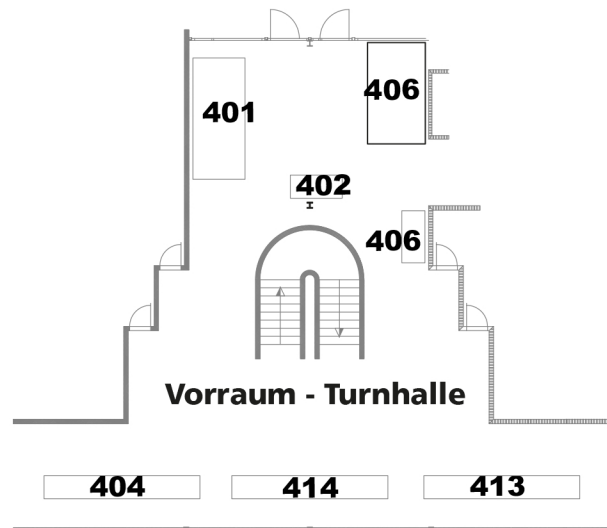

MODELLANLAGEN RÉSEAUX MODULAIRES

Stand Nr. Aussteller

- 406 **BERNER MODELLEISENBAHN CLUB (BMEC) - LOKSIMULATOR**
- 501 **GAUGE ONE MODEL RAILWAY ASSOCIATION
  G1MRA SWISS GROUP - SPUR 1 ECHTDAMPF**
- 205 **JÉRÔME GIRARDEAU, FRANCE, SPUR 1**
- 410 **TRAINBUFFS, RIKON - ON3 AMERIKANISCHE ANLAGE**
- 217 **REPPISCHTALER EISENBAHN-AMATEURE (REA) - SPUR 0**
- 211 **THUNER EISENBAHN-AMATEURE (TEA) - SPUR 0 RANGIEREN**
- 412 **WINTERTHURER EISENBAHN-AMATEURE (WEA) - SPUR 0**
- 111 **MARTIN ACKLE - FELDBAHN II**
- 411 **THURI HINTERMANN † - 0E SCHMALSPURANLAGE**
- 408 **JÖRG ROHNER / HANSRUEDI OBRIST - BAHNHOFSMODULE**
- 108 **MICHAEL KOHLER - 12MM ZIEGELEIBAHN 1:45**
- 401 **ARNOLD HÖLLER - SPUR 0 LKW VERLADE-ANLAGE**

DIE NEUE MODELLBAHN-PLATTFORM IN DER SCHWEIZ

TrainExpo.ch

Spur 0 + 1

SAMSTAG & SONNTAG, 21./22. MAI 2022, 10:00 BIS 17:00 UHR

AUSSTELLER & HÄNDLER EXPOSANT & REVENDEUR

Stand Nr. Aussteller/Händler

- 105 **AM-MODELLBAHN FINESCALE SPUR**
- 210 **ARGE SPUR 0**
- 223 **BINARIO UNO**
- 115 **BROGIOLI CASTING AG**
- 226 **BUCO SCHIENENSYTEM**
- 225 **BUCO SPUR 0 GMBH**
- 112 **DACHSLENBERG EISENBAHN-MODELLBAU**
- 510 **DAMPFBahn FURKA-BERGSTRECKE**
- 505 **DINGLER EXKLUSIVE MODELLBAHNEN**
- 202 **EISENBAHN-AMATEUR, SCHWEIZ. VERBAND**
- 214 **ELETTREN**
- 507 **FM FINE MODELS**
- 404 **GATRA MODELLBAU**
- 228 **GAUGE 0-GUILD**
- 501 **GAUGE ONE MODEL RAILWAY ASSOCIATION**
- 103 **GAUTSCHI SPUR 0**
- 502 **HALDENMANN, DIETER**
- 206 **HOBBY-SPUR 0 (L. FRIEDLI)**
- 102 **HRM MODELLTECHNIK**
- 113 **IDENTICO & PARTNER AG**
- 212 **INFANGER, VINZENZ**
- 503 **JEGGLI, WERNER**
- 209 **KISS MODELLBAHNEN SCHWEIZ**
- 215 **K-MODUL**
- 114 **LASER-CRÉATION**
- 213 **LEMATEC PRESTIGE MODELS SA**
- 218 **MALE ATELIER GMBH**
- 207 **MEATEC MEYER**
- 221 **MICRORAMA**
- 220 **MOBAU-LEI MODELLEISENBAHNEN**
- 213 **MODELLEX (LEMATEC)**
- 204 **MODELLBAHN SCHWEIZ**
- 250 **MODELLBAU ZIMMERMANN**
- 107 **MODEL TREINSTUDIO, P.BAEKELMANS**
- 227 **PEINTRE DU RAIL**
- 208 **PESOLILLO SA**
- 224 **PIROVINO**
- 414 **PROFORM**
- 504 **RAMSEIER, WILLI**
- 505 **SCHARTNER, HEIRI**
- 508 **TWERENBOLD MODELLBAU AG**
- 413 **VEREIN ZUR FÖRDERUNG DER SPUREN 0 + 1**
- 251 **WALTER WAIBEL AG**
- 222 **WEMOBA GMBH**
- 506 **WUNDER PRÄZISIONSMODELLE GBR**
- 116 **ZIEGLER, KARL**
- 216 **ZUGKRAFT STUCKI**